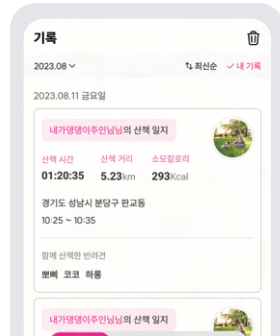

## 매일 매일 더 건강하게

경로, 시간, 거리, 칼로리까지 자동으로 기록되는 산책일지

## 시가 완성해주는 오늘 하루 기록

사진만 찍으면 시가 분석하여 작성해주니까 간단하게 일기 완성