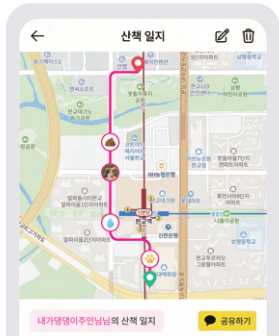

## 매일 매일 더 건강하게

경로, 시간, 거리, 칼로리까지 자동으로 기록되는 산책일지

## 시가 완성해주는 오늘 하루 기록

사진만 찍으면 시가 분석하여 작성해주니까 간단하게 일기 완성